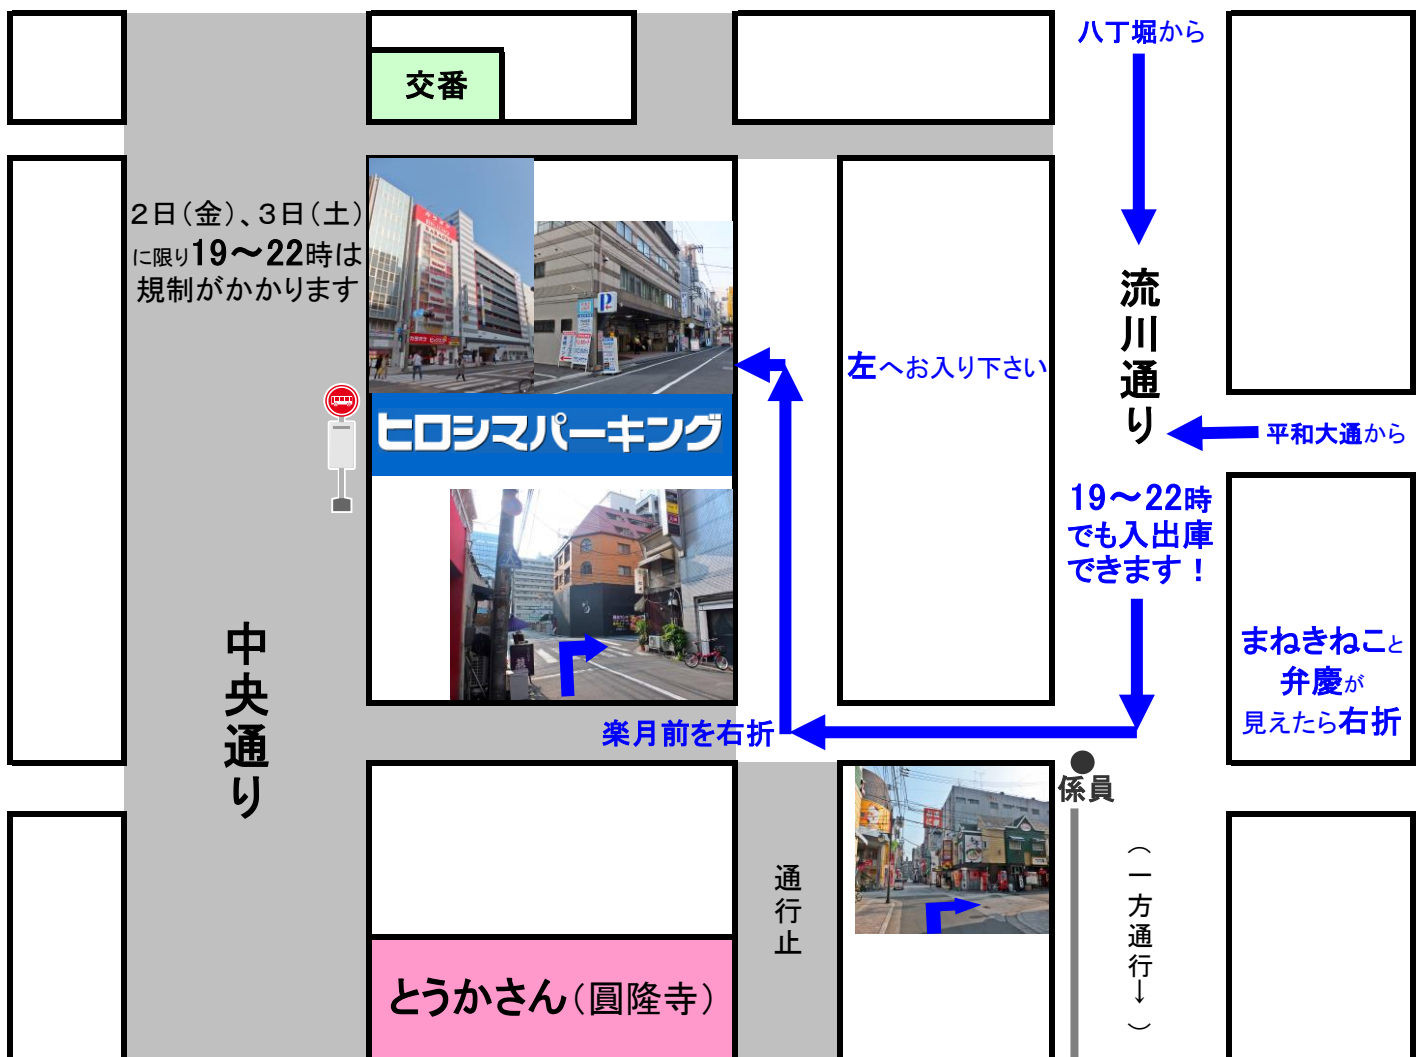

## ヒロシマパーキングをご利用のお客様方へ

6月2日(金)～4日(日)は **ゆかたできん祭** が開催されます。

これに伴い、2日(金)及び3日(土)の19～22時は、中央通りと周辺道路に交通規制がかかりますが、

**ヒロシマパーキングなら、規制時間中もお車で入れます！**

当駐車場は **とうかさ** のすぐ近くです。

ご家族おそろいのうえ、下図の道順でお越し下さい。

※ 4日(日)は中央通りの規制はありません。  
(どちらの入口からでもお入り頂けます。)

黄色ジャンパーの係員が誘導致しますので目印にしてお進み下さい